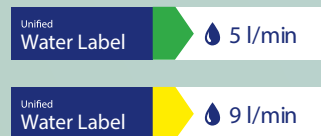

PRODUITS CERTIFIÉS: Collection **E-Plus**

GRB mixers®

Alaún, 19 Pla-Za / 50197 Zaragoza / Spain / T +34 976 504 170 / france@grb.es / www.grbmixers.com

CODE: MK7F2245FR

GRB is a Spanish Certified Product. CEE