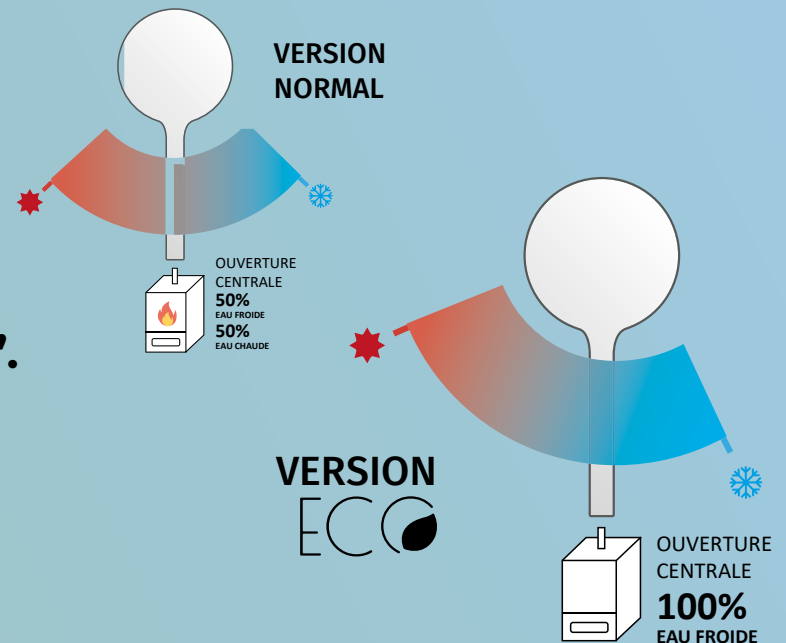

## Quelle est l'incidence de l'aménagement sur l'obtention de ces certificats?

Les robinets sont un élément clé de la durabilité des bâtiments, car ils exercent une influence directe sur la consommation d'eau et d'énergie. Il est donc important de choisir des robinets qui répondent à ces exigences d'efficacité en matière d'eau et d'énergie.

### BREEAM<sup>®</sup>

POINCTION	1	2	3	4	5
LAVABOS (l/min)	8	7	6	5	3
DOUCHES (l/min)	10	9	8	8	6
CUISINES (l/min)	10	7,5	5	5	5

● Caudal mínimo recomendado por **GRB** como fabricante

# COMMENT GRB AIDE-T-IL À OBTENIR DES CERTIFICATIONS VERTES?

Nous offrons la possibilité de convertir nos robinets en version ECO, qui **limite le débit** du robinet.

En outre, dans les lavabos et les bidets, il incorpore l' "ouverture centrale à froid".

## DANS QUELLES COLLECTIONS ?

La gamme complète des produits des collections est disponible:

			TIME	COOL	TENDER	E-PLUS	ECO-PRIME	TEN PRO
PRODUIT STANDARD	DÉBIT (l/min)	lavabos / bidets	5	5	12	5	12	12
		douches	14	14	12	9	12	12
		cuisines	6,5	6,5	12	5	8	16
	OUVERTURE CENTRALE FROIDE	lavabos / bidets	-	-	-	si	si	-
VERSION ÉCO (OUVERTURE CENTRALE FROIDE)		lavabos / bidets	si					