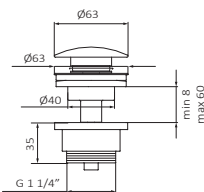

PESO: **1.59 kg** ANCHO:**20 cm** LARGO:**33.5 cm** ALTO:**9 cm**

### ESPECIFICACIONES TÉCNICAS:

- › Presión recomendada: **1 a 5 bar**
- › Presión máxima de utilización: **10 bar**
- › Cotas de conexión según **UNE-EN ISO 228-1**
- › Sensibilidad y acústica según norma **EN ISO 3822**
- › Cartucho monomando cerámico

### ESPECIFICACIONES DE MATERIAL:

- › Cuerpos **mecanizados en latón**
- › Recubrimiento níquel-cromo resistente al ensayo de niebla salina según **UNE-EN 248**
- › Material maneta: **latón**

### CARACTERÍSTICAS DE USO:

- › Altura de 54 mm hasta aireador
- › Conexiones flexibles
- ›

>>LINK INSTRUCCIONES DE MONTAJE: <http://d7rh5s3nxmpy4.cloudfront.net/CMP2592/files/5/040770.05.pdf>

Alaún, 19 Pla-Za / 50197 Zaragoza / Spain / T+34 976 50 41 70 / F +34 976 50 41 35 info@grb.es / www.grbmixers.com