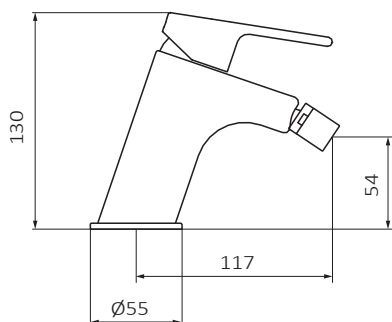

PESO: **1.59 kg** ANCHO:**20 cm** LARGO:**33.5 cm** ALTO:**9 cm**

### ESPECIFICACIONES TÉCNICAS:

- › Presión recomendada: **1 a 5 bar**
- › Presión máxima de utilización: **10 bar**
- › Cotas de conexión según **UNE-EN ISO 228-1**
- › Sensibilidad y acústica según norma **EN ISO 3822**
- › Cartucho monomando cerámico

### ESPECIFICACIONES DE MATERIAL:

- › Cuerpos **mecanizados en latón**
- › Recubrimiento níquel-cromo resistente al ensayo de niebla salina según **UNE-EN 248**
- › Material maneta: **latón**

### CARACTERÍSTICAS DE USO:

- › Altura de 54 mm hasta aireador
- › Conexiones flexibles
- ›

>>LINK INSTRUCCIONES DE MONTAJE: <http://d7rh5s3nxmpy4.cloudfront.net/CMP2592/files/5/040770.05.pdf>

Alaún, 19 Pla-Za / 50197 Zaragoza / Spain / T+34 976 50 41 70 / F +34 976 50 41 35 info@grb.es / www.grbmixers.com