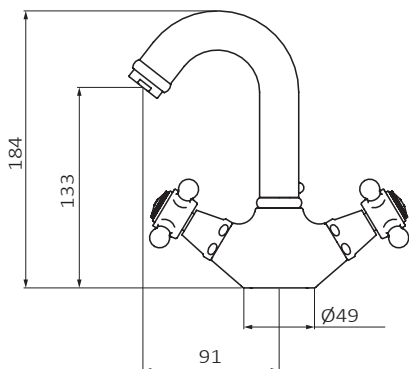

FICHA TÉCNICA

Fecha revisión: 05/06/20

SERIE: **CLÁSICA**

PRODUCTO: **Lavabo Monobloc 1866 FALSE**

ACCESORIOS: **Válvula Clic-Clac Big**

ACABADO: **latón viejo**

REFERENCIA: **212 199**

EAN 13: **8435200010702**

PESO: **2.11 kg** ANCHO: **20 cm** LARGO: **33.5 cm** ALTO: **9 cm**

ESPECIFICACIONES TÉCNICAS:

- › Presión recomendada: **1 a 5 bar**
- › Presión máxima de utilización: **10 bar**
- › Cotas de conexión según **UNE-EN ISO 228-1**
- › Sensibilidad y acústica según norma **EN ISO 3822**

ESPECIFICACIONES DE MATERIAL:

- › Cuerpos **mecanizados en latón**
- › Recubrimiento níquel-cromo resistente al ensayo de niebla salina según **UNE-EN 248**
- › Material maneta: **latón**

CARACTERÍSTICAS DE USO:

- › Altura de 133 mm hasta aireador
- › Conexiones flexibles
- ›

>>LINK INSTRUCCIONES DE MONTAJE: <http://d7rh5s3nxdmpy4.cloudfront.net/CMP2592/files/5/040770.05.pdf>

Alaún, 19 Pla-Za / 50197 Zaragoza / Spain / T +34 976 50 41 70 / F +34 976 50 41 35 info@grb.es / www.grbmixers.com