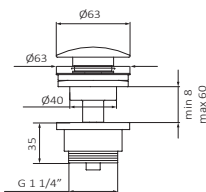

PESO: **2.08 kg** ANCHO: **20 cm** LARGO: **33.5 cm** ALTO: **9 cm**

ESPECIFICACIONES TÉCNICAS:

- › Presión recomendada: **1 a 5 bar**
- › Presión máxima de utilización: **10 bar**
- › Cotas de conexión según **UNE-EN ISO 228-1**
- › Sensibilidad y acústica según norma **EN ISO 3822**

ESPECIFICACIONES DE MATERIAL:

- › Cuerpos **mecanizados en latón**
- › Recubrimiento níquel-cromo resistente al ensayo de niebla salina según **UNE-EN 248**
- › Material maneta: **latón**

CARACTERÍSTICAS DE USO:

- › Altura de 133 mm hasta aireador
- › Conexiones flexibles
- ›

>>LINK INSTRUCCIONES DE MONTAJE: <http://d7rh5s3nxmpy4.cloudfront.net/CMP2592/files/5/040770.05.pdf>

Alaún, 19 Pla-Za / 50197 Zaragoza / Spain / T +34 976 50 41 70 / F +34 976 50 41 35 info@grb.es / www.grbmixers.com