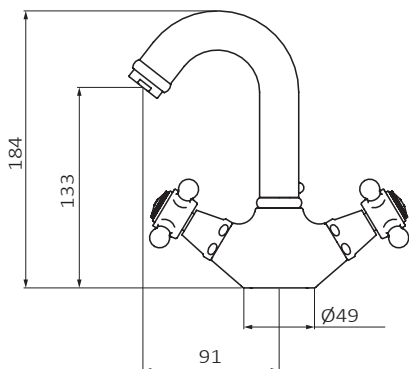

FICHA TÉCNICA

Fecha revisión: 05/06/20

SERIE: **CLÁSICA**

PRODUCTO: **Lavabo Monobloc 1866 FALSE**

ACCESORIOS: **Válvula Clic-Clac Big**

ACABADO: **chromo**

REFERENCIA: **212 190**

EAN 13: **8435200010665**

PESO: **2.08 kg** ANCHO: **20 cm** LARGO: **33.5 cm** ALTO: **9 cm**

ESPECIFICACIONES TÉCNICAS:

- › Presión recomendada: **1 a 5 bar**
- › Presión máxima de utilización: **10 bar**
- › Cotas de conexión según **UNE-EN ISO 228-1**
- › Sensibilidad y acústica según norma **EN ISO 3822**

ESPECIFICACIONES DE MATERIAL:

- › Cuerpos **mecanizados en latón**
- › Recubrimiento níquel-cromo resistente al ensayo de niebla salina según **UNE-EN 248**
- › Material maneta: **latón**

CARACTERÍSTICAS DE USO:

- › Altura de 133 mm hasta aireador
- › Conexiones flexibles
- ›

>>LINK INSTRUCCIONES DE MONTAJE: <http://d7rh5s3nxmpy4.cloudfront.net/CMP2592/files/5/040770.05.pdf>

Alaún, 19 Pla-Za / 50197 Zaragoza / Spain / T +34 976 50 41 70 / F +34 976 50 41 35 info@grb.es / www.grbmixers.com