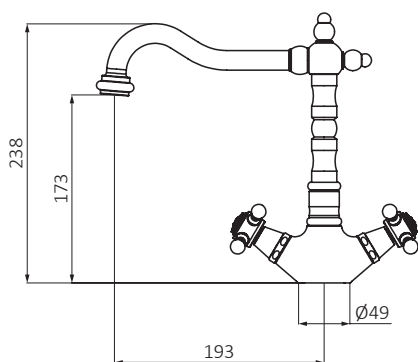

PESO: **2.31 kg** ANCHO:**31 cm** LARGO:**37 cm** ALTO:**9 cm**

### ESPECIFICACIONES TÉCNICAS:

- › Presión recomendada: **1 a 5 bar**
- › Presión máxima de utilización: **10 bar**
- › Cotas de conexión según **UNE-EN ISO 228-1**
- › Sensibilidad y acústica según norma **EN ISO 3822**

### ESPECIFICACIONES DE MATERIAL:

- › Cuerpos **mecanizados en latón**
- › Recubrimiento níquel-cromo resistente al ensayo de niebla salina según **UNE-EN 248**
- › Material maneta: **latón**

### CARACTERÍSTICAS DE USO:

- › Altura de 173 mm hasta aireador
- › Conexiones flexibles
- ›

>>LINK INSTRUCCIONES DE MONTAJE: <http://d7rh5s3nxmpy4.cloudfront.net/CMP2592/files/5/040770.05.pdf>

Alaún, 19 Pla-Za / 50197 Zaragoza / Spain / T +34 976 50 41 70 / F +34 976 50 41 35 [info@grb.es](mailto:info@grb.es) / [www.grbmixers.com](http://www.grbmixers.com)