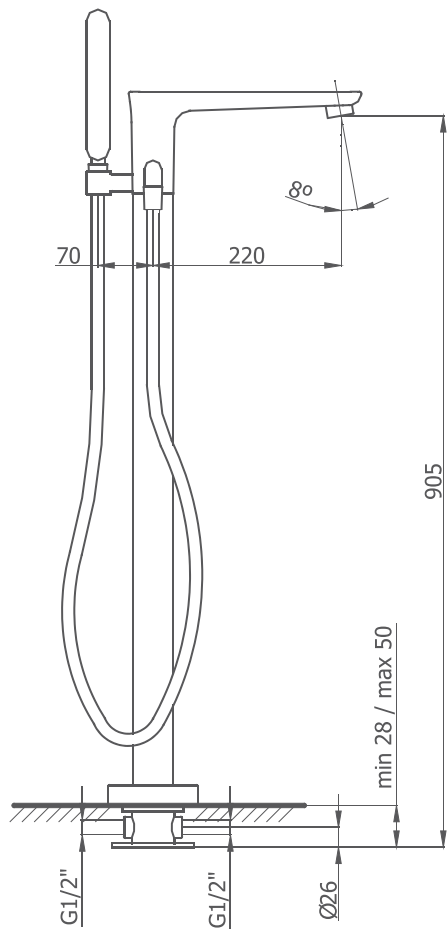

GRB mixers®

grbmixers.com

columna de bañera a pavimento **DESPERTAR**
colonne sur pavement pour baignoire **DESPERTAR**
DESPERTAR bath mixer floor standing

Alaún, 19 · PLA-ZA,
50197 Zaragoza (Spain)
T: +34 976 504 170 F: +34 976 504 135
e-mail: info@grb.es

GRB is a Spanish Certified Product. CEE

4. purgar las tuberías
drain pipes - purger la tuyauterie

5.

7.

8.

ATENCIÓN: La altura de la baldosa debe ser superior a la altura de la tapa protectora.
ATTENTION: La hauteur de la dalle doit être supérieure à la hauteur de la coiffe de protection.
ATTENTION: The level of the tile must be higher than the level of the protective cover.