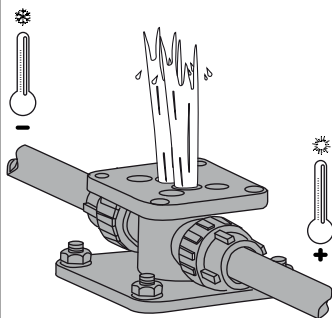

4. purgar las tuberías
drain pipes - purger la tuyauterie