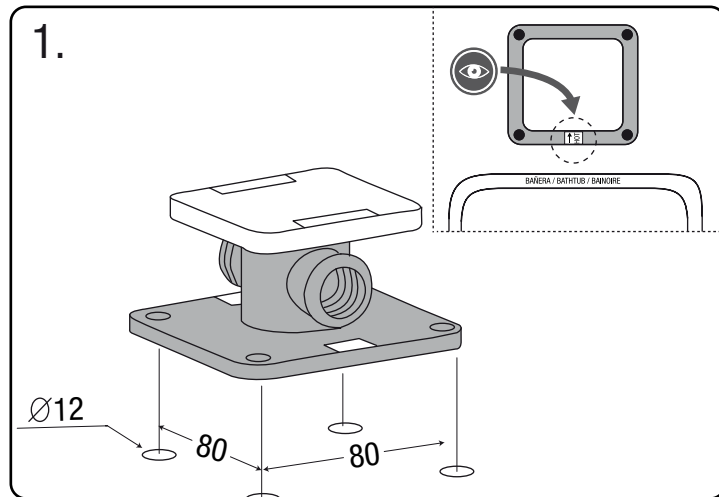

GRB mixers®

grbmixers.com

columna de bañera a pavimento **DESPERTAR**
colonne sur pavement pour baignoire **DESPERTAR**
DESPERTAR bath mixer floor standing

Alaún, 19 · PLA-ZA,
50197 Zaragoza (Spain)
T: +34 976 504 170 F: +34 976 504 135
e-mail: info@grb.es

GRB is a Spanish Certified Product. CEE

4. purgar las tuberías
drain pipes - purger la tuyauterie

5.

7.

8.

ATENCIÓN: La altura de la baldosa debe ser superior a la altura de la tapa protectora.
ATTENTION: La hauteur de la dalle doit être supérieure à la hauteur de la coiffe de protection.
ATTENTION: The level of the tile must be higher than the level of the protective cover.