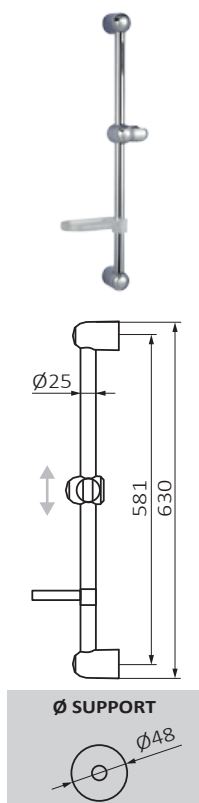

FICHE TECHNIQUE

Dernière modification: 28/05/18

SÉRIE: **HIDRO**

TYPE: **Barre Universelle**

CARACTÉRISTIQUES: **Longueur 630 mm**

FINITION: **chromé**

RÉFÉRENCE: **053 800**

SPÉCIFICATIONS TECHNIQUES:

- › Pression recommandée: **1 a 5 bar**
- › Pression d'utilisation maximale: **10 bar**
- › Flexibles selon norme **UNE EN-817**
- › Débit **3 bar mín 12 l/min**

SPÉCIFICATIONS DES MATÉRIAUX:

- › Matière première **laiton**
- › Manette **métallique**
- › Finition niquel-chromage testée par salinité selon normes **UNE-19703 et UNE-19709**
- › Sensibilité et acoustique selon norme **UNE-EN 817**

CARACTÉRISTIQUES D'UTILISATION:

- › Barre métallique
- › Support douchette ABS
- › Avec porte savon