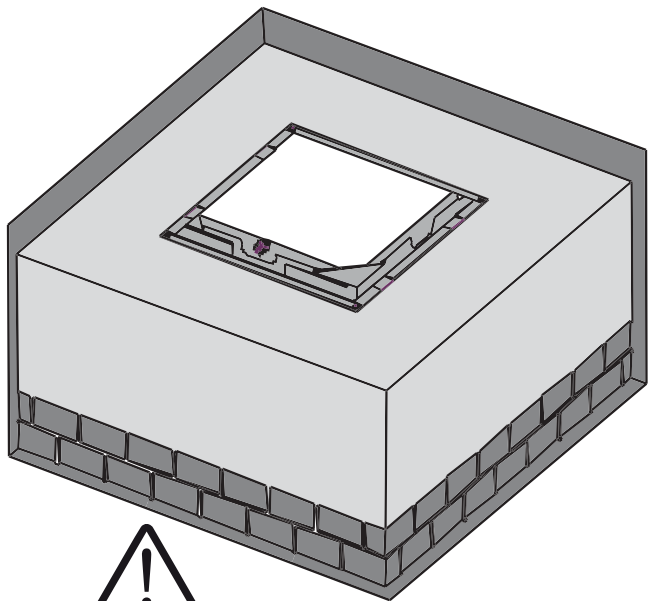

**rociador de empotrar**  
**built-in showerhead**  
**douche de tête à encastrer**

Alaún, 19 · PLA-ZA,  
50197 Zaragoza (Spain)

T: +34 976 504 170 F: +34 976 504 135

e-mail: info@grb.es

1

2

**No colocar la estructura al nivel del techo,  
dejar unos milímetros de diferencia.**  
Do not place the structure at roof level, please  
leave a few millimetres of difference.  
*Ne pas placer la structure au niveau du toit, merci  
de laisser quelques millimètres de distance.*

3

**Fijar con yeso o colgar  
con tornillos del techo.**

Fix with plaster or hang up from  
ceiling with screws.

*Fixer avec plâtre ou pendre  
du toit avec vis.*

4