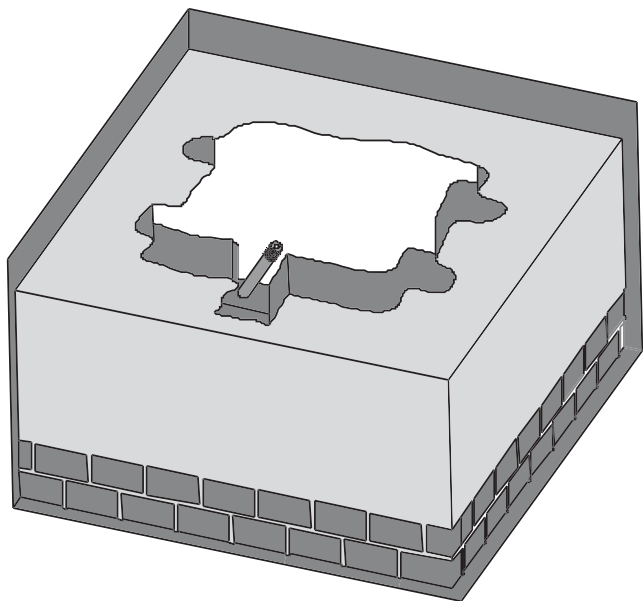

**rociador de empotrar**  
**built-in showerhead**  
**douche de tête à encastrer**

Alaún, 19 · PLA-ZA,  
50197 Zaragoza (Spain)

T: +34 976 504 170 F: +34 976 504 135

e-mail: info@grb.es

1

2

**No colocar la estructura al nivel del techo,  
dejar unos milímetros de diferencia.**  
Do not place the structure at roof level, please  
leave a few millimetres of difference.  
*Ne pas placer la structure au niveau du toit, merci  
de laisser quelques millimètres de distance.*

3

**Fijar con yeso o colgar  
con tornillos del techo.**

Fix with plaster or hang up from  
ceiling with screws.

*Fixer avec plâtre ou pendre  
du toit avec vis.*

4