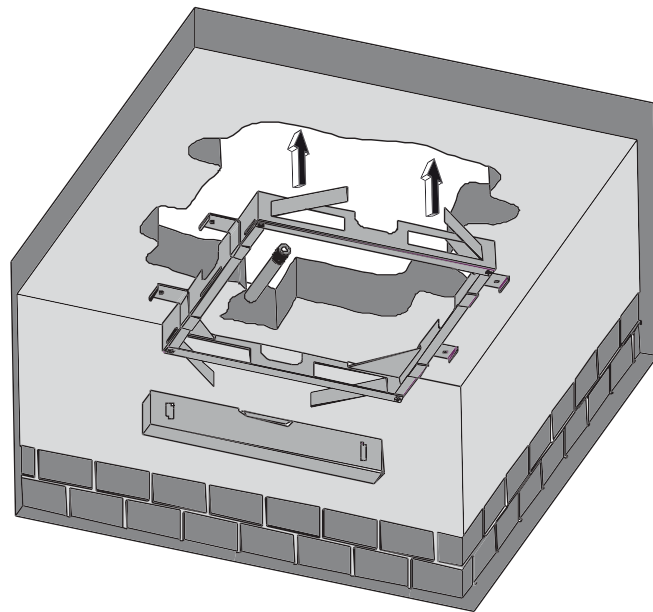

**rociador de empotrar**  
**built-in showerhead**  
**douche de tête à encastrer**

Alaún, 19 · PLA-ZA,  
50197 Zaragoza (Spain)

T: +34 976 504 170 F: +34 976 504 135

e-mail: info@grb.es

1

2

**No colocar la estructura al nivel del techo,  
dejar unos milímetros de diferencia.**  
Do not place the structure at roof level, please  
leave a few millimetres of difference.  
*Ne pas placer la structure au niveau du toit, merci  
de laisser quelques millimètres de distance.*

3

**Fijar con yeso o colgar  
con tornillos del techo.**

Fix with plaster or hang up from  
ceiling with screws.

*Fixer avec plâtre ou pendre  
du toit avec vis.*

4