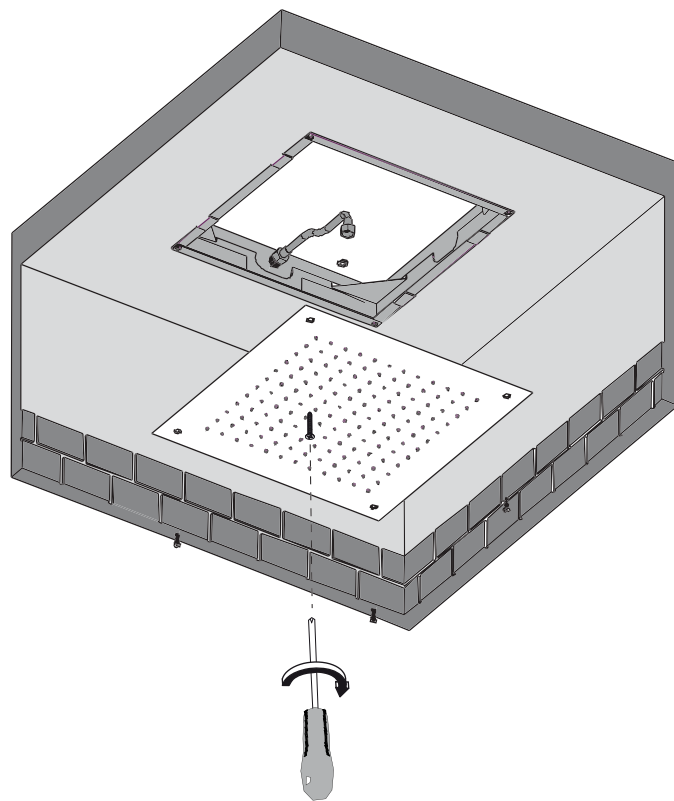

**rociador de empotrar**  
**built-in showerhead**  
**douche de tête à encastrer**

Alaún, 19 · PLA-ZA,  
50197 Zaragoza (Spain)

T: +34 976 504 170 F: +34 976 504 135

e-mail: info@grb.es

1

2

**No colocar la estructura al nivel del techo,  
dejar unos milímetros de diferencia.**  
Do not place the structure at roof level, please  
leave a few millimetres of difference.  
*Ne pas placer la structure au niveau du toit, merci  
de laisser quelques millimètres de distance.*

3

**Fijar con yeso o colgar  
con tornillos del techo.**

Fix with plaster or hang up from  
ceiling with screws.

*Fixer avec plâtre ou pendre  
du toit avec vis.*

4